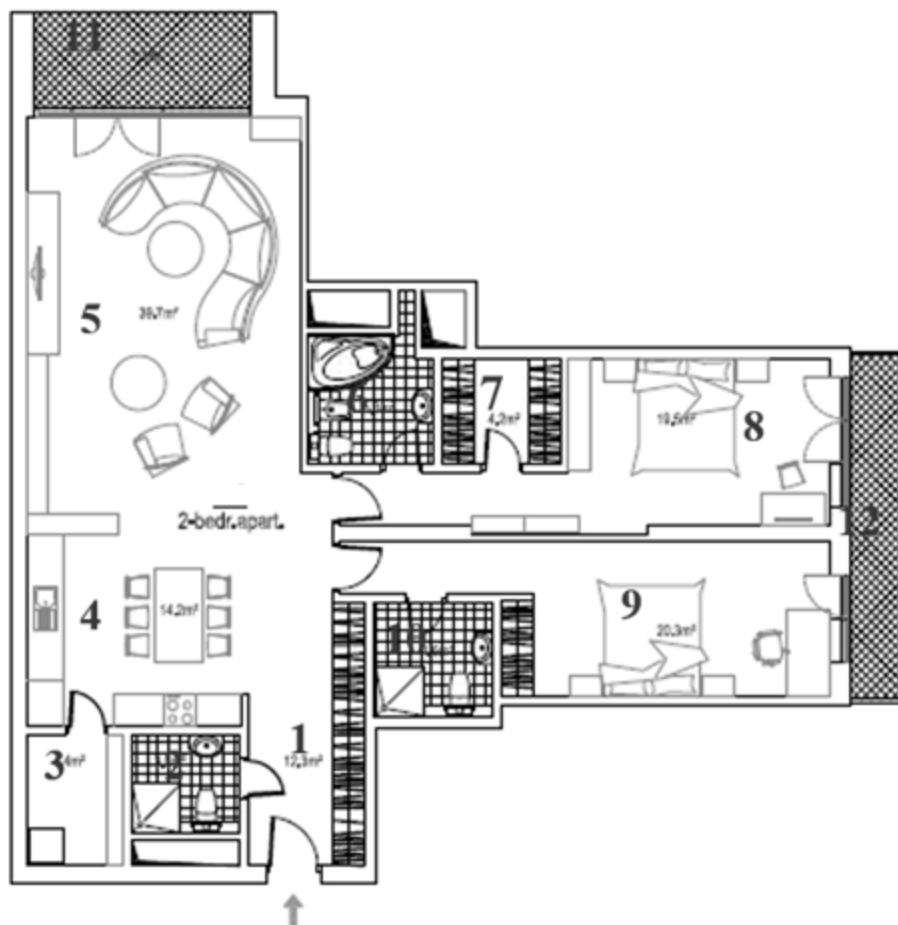

*Apartmenta izvietošana  
uz stāva plāna*

**TAL RESIDENCE**  
LUXURY APARTMENTS

## APARTAMENTS **10**

Dzīvojamā platība – 128,5 m<sup>2</sup>  
 Balkona/terases platība – 13,7 m<sup>2</sup>.  
 Kopēja platība – 142,2 m<sup>2</sup>.

Inventarizācijas plāns

**TAL RESIDENCE**  
LUXURY APARTMENTS

## APARTAMENTS **10**

Guļamistabu skaits		2	
1	Priekštelpa	12,3	m <sup>2</sup>
2	Duša un wc	3,6	m <sup>2</sup>
3	Tehniskā telpa	4,4	m <sup>2</sup>
4	Virtuve	14,2	m <sup>2</sup>
5	Viesistaba	39,7	m <sup>2</sup>
6	Vannas istaba	5,3	m <sup>2</sup>
7	Garderobe	4,2	m <sup>2</sup>
8	Guļamistaba 1	19,5	m <sup>2</sup>
9	Guļamistaba 2	20,3	m <sup>2</sup>
10	Duša un wc	4,6	m <sup>2</sup>
11	Balkons 1	6,8	m <sup>2</sup>
12	Balkons 2	6,9	m <sup>2</sup>