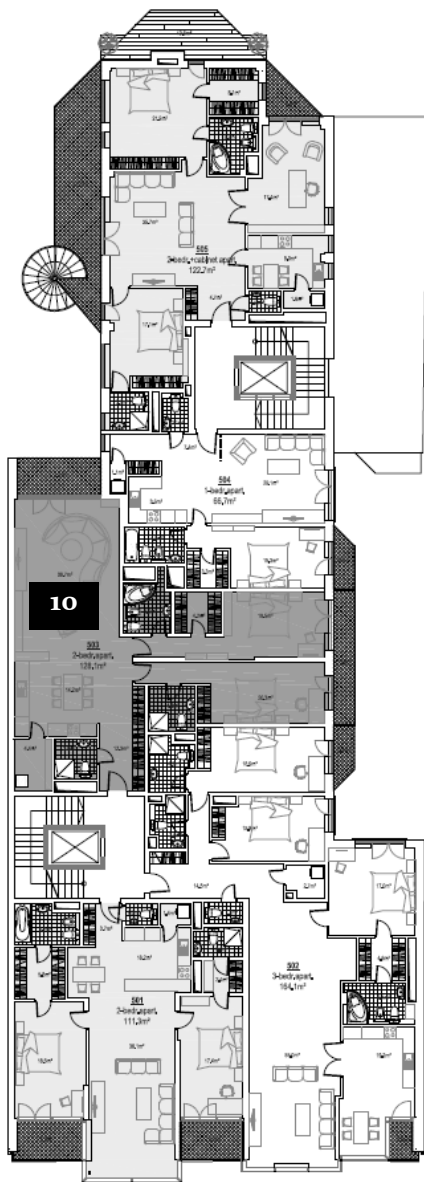

TAL RESIDENCE
LUXURY APARTMENTS

APARTAMENTS **10**

*Apartment, kuru piedāvājam Jums
iegādāties, atrodas projekta
TAL RESIDENCE 5. stāvā. Stāva plānā tas
atzīmēts ar skaitli 10.*

*Zemāk Jūs varat iepazīties ar Jūsu apartamenta
plānu, specifikāciju un bildēm.*

*Apartmenta izvietošana
uz stāva plāna*