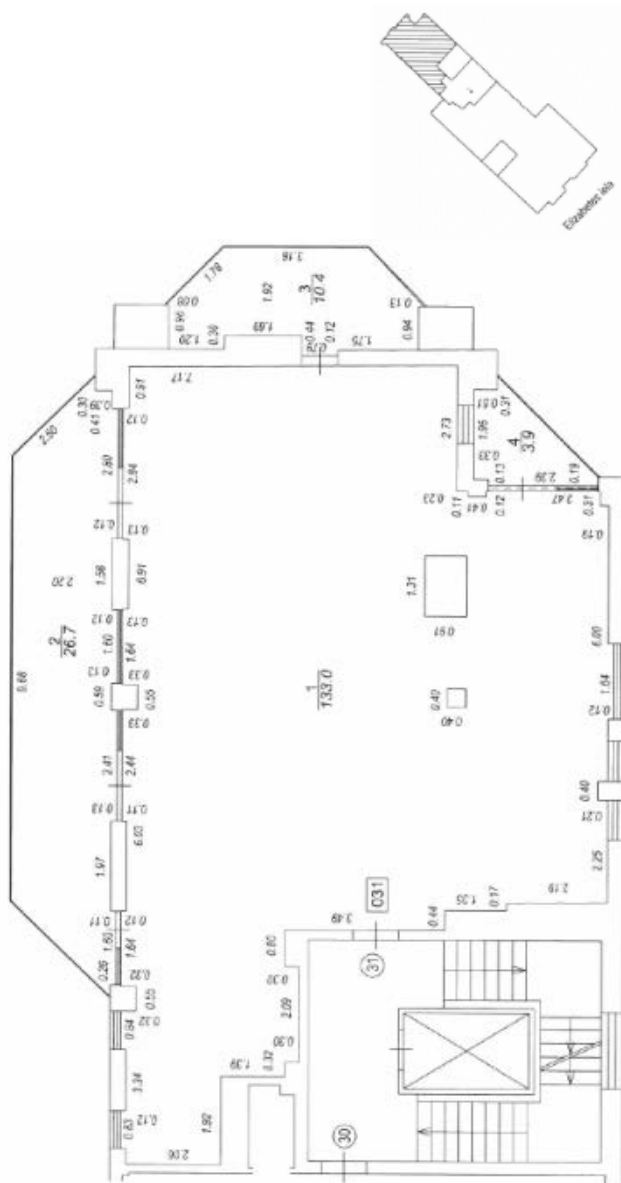

TAL RESIDENCE
LUXURY APARTMENTS

APARTAMENTS **31**

*Apartaments, kuru piedāvājam Jums
iegādāties, atrodas projekta
TAL RESIDENCE 5. stāvā. Stāva plānā tas
atzīmēts ar skaitli 31.*

*Zemāk Jūs varat iepazīties ar Jūsu
apartamenta plānu un specifikāciju.*

*Apartamenta izvietošana
uz stāva plāna*

TAL RESIDENCE
LUXURY APARTMENTS

APARTAMENTS 31

Dzīvojamā platība – 133,0 m²,

Balkona/terases platība – 41,0 m².

Kopēja platība – 174,0 m².

Inventarizācijas plāns

TAL RESIDENCE
LUXURY APARTMENTS

APARTAMENTS **31**

Guļamistabu skaits		3	
1	Viesistaba ar virtuvi	47,0	m ²
2	Tehniskā telpa	1,5	m ²
3	Guļamistaba 1	1,6	m ²
4	Vannas istaba	9,0	m ²
5	Guļamistaba 2	17,4	m ²
6	Guļamistaba 3	35,7	m ²
7	Vannas istaba	5,2	m ²
8	Duša, wc	5,1	m ²
9	Terase	26,7	m ²
10	Terase	10,4	m ²
11	Terase	3,9	m ²