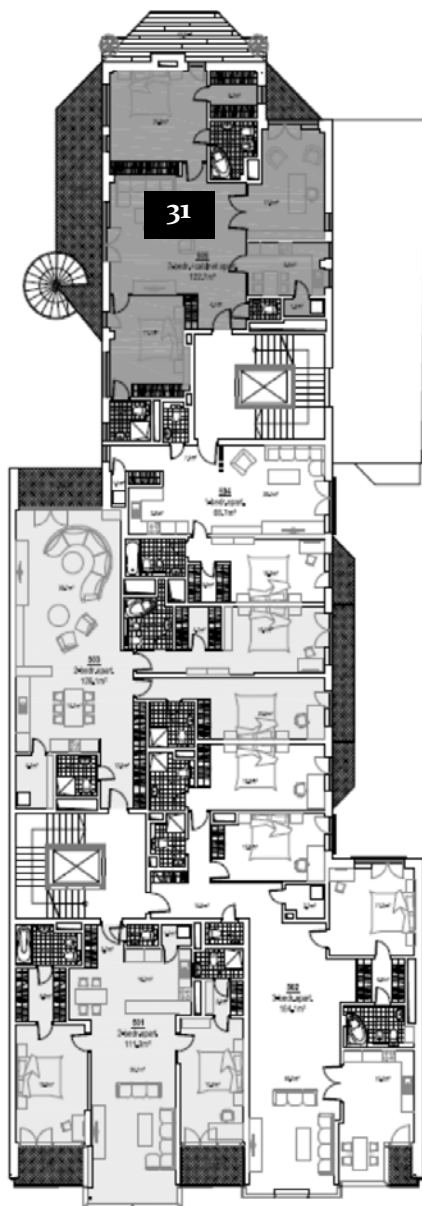

Galvenās halles interjers, ieejas portāls

Galvenās halles interjers

TAL RESIDENCE
LUXURY APARTMENTS

*Dizainera veidotajās hallēs ir
paredzēta vieta konsjeržam un viesu
uzņemšanai. Ēkā darbojas divi
ātrgaitas, klusi panorāmas lifti.*

TAL RESIDENCE
LUXURY APARTMENTS

APARTAMENTS **31**

*Apartaments, kuru piedāvājam Jums
iegādāties, atrodas projekta
TAL RESIDENCE 5. stāvā. Stāva plānā tas
atzīmēts ar skaitli 31.*

*Zemāk Jūs varat iepazīties ar Jūsu
apartamenta plānu un specifikāciju.*

*Apartamenta izvietošana
uz stāva plāna*

TAL RESIDENCE
LUXURY APARTMENTS

APARTAMENTS 31

Dzīvojamā platība – 133,0 m²,

Balkona/terases platība – 41,0 m².

Kopēja platība – 174,0 m².

Inventarizācijas plāns

TAL RESIDENCE
LUXURY APARTMENTS