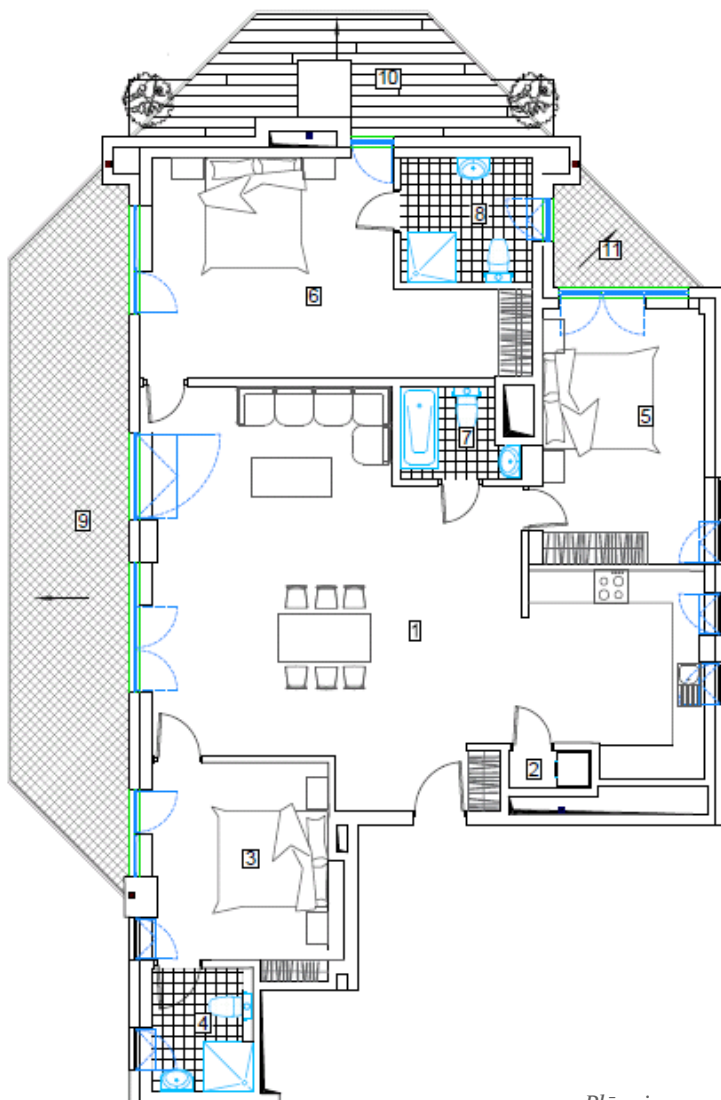

TAL RESIDENCE
LUXURY APARTMENTS

APARTAMENTS **31**

*Apartaments, kuru piedāvājam Jums
iegādāties, atrodas projekta
TAL RESIDENCE 5. stāvā. Stāva plānā tas
atzīmēts ar skaitli 31.*

*Zemāk Jūs varat iepazīties ar Jūsu
apartamenta plānu un specifikāciju.*

*Apartamenta izvietošana
uz stāva plāna*

TAL RESIDENCE
LUXURY APARTMENTS

APARTAMENTS 31

Dzīvojamā platība – 133,0 m²,

Balkona/terases platība – 41,0 m².

Kopēja platība – 174,0 m².

Inventarizācijas plāns

TAL RESIDENCE
LUXURY APARTMENTS

APARTAMENTS **31**

Guļamistabu skaits		3	
1	Viesistaba ar virtuvi	47,0	m ²
2	Tehniskā telpa	1,5	m ²
3	Guļamistaba 1	1,6	m ²
4	Vannas istaba	9,0	m ²
5	Guļamistaba 2	17,4	m ²
6	Guļamistaba 3	35,7	m ²
7	Vannas istaba	5,2	m ²
8	Duša, wc	5,1	m ²
9	Terase	26,7	m ²
10	Terase	10,4	m ²
11	Terase	3,9	m ²

Plānojuma variants ar telpu specifikāciju

TAL RESIDENCE
LUXURY APARTMENTS

APARTAMENTS 31

Guļamistabu skaits		4	
1	Gaitenis	4,8	m ²
2	Viesistaba ar virtuvi	45,0	m ²
3	Vannas istaba	2,55	m ²
4	Guļamistaba 1	11,5	m ²
5	Guļamistaba 2	14,5	m ²
6	Vannas istaba	5,2	m ²
7	Guļamistaba 3	18,5	m ²
8	Guļamistaba 4	16,65	m ²
9	Vannas istaba	4,00	m ²
10	Terase	26,7	m ²
11	Terase	10,4	m ²
12	Terase	3,9	m ²