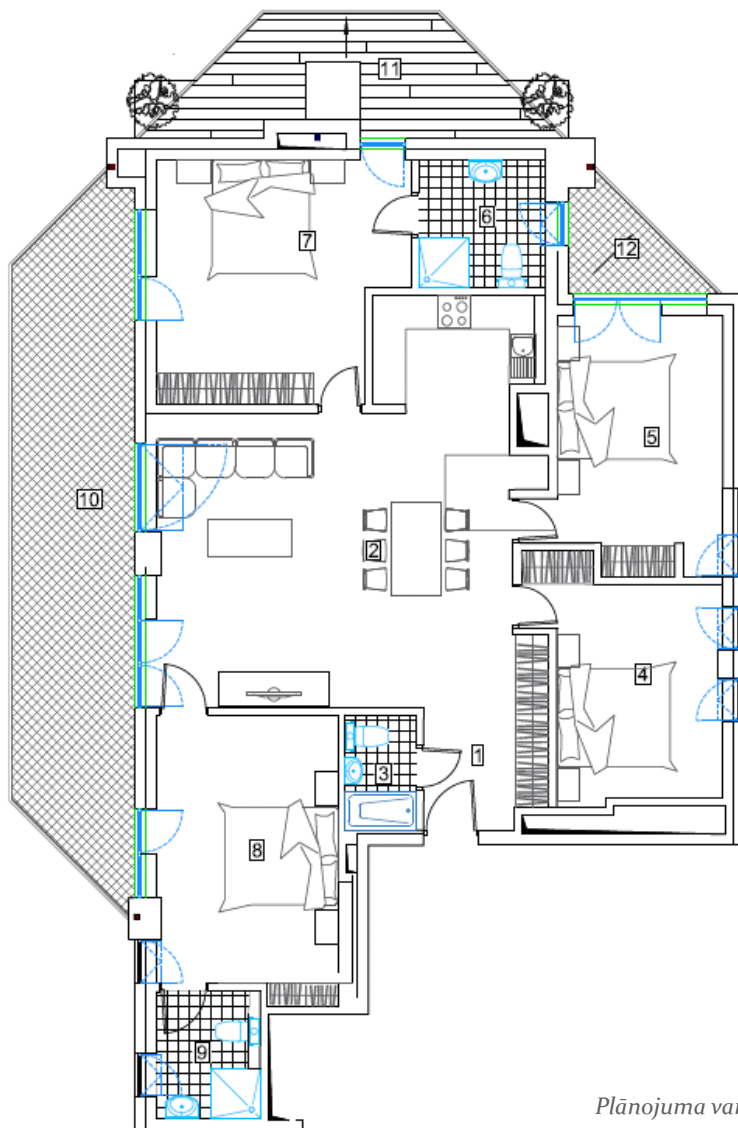

*Apartamenta izvietošana
uz stāva plāna*

TAL RESIDENCE
LUXURY APARTMENTS

APARTAMENTS 31

Dzīvojamā platība – 133,0 m²,

Balkona/terases platība – 41,0 m².

Kopēja platība – 174,0 m².

Inventarizācijas plāns

TAL RESIDENCE
LUXURY APARTMENTS

APARTAMENTS **31**

Guļamistabu skaits		3	
1	Viesistaba ar virtuvi	47,0	m ²
2	Tehniskā telpa	1,5	m ²
3	Guļamistaba 1	1,6	m ²
4	Vannas istaba	9,0	m ²
5	Guļamistaba 2	17,4	m ²
6	Guļamistaba 3	35,7	m ²
7	Vannas istaba	5,2	m ²
8	Duša, wc	5,1	m ²
9	Terase	26,7	m ²
10	Terase	10,4	m ²
11	Terase	3,9	m ²

Plānojuma variants ar telpu specifikāciju

TAL RESIDENCE
LUXURY APARTMENTS

APARTAMENTS 31

Guļamistabu skaits		4	
1	Gaitenis	4,8	m ²
2	Viesistaba ar virtuvi	45,0	m ²
3	Vannas istaba	2,55	m ²
4	Guļamistaba 1	11,5	m ²
5	Guļamistaba 2	14,5	m ²
6	Vannas istaba	5,2	m ²
7	Guļamistaba 3	18,5	m ²
8	Guļamistaba 4	16,65	m ²
9	Vannas istaba	4,00	m ²
10	Terase	26,7	m ²
11	Terase	10,4	m ²
12	Terase	3,9	m ²