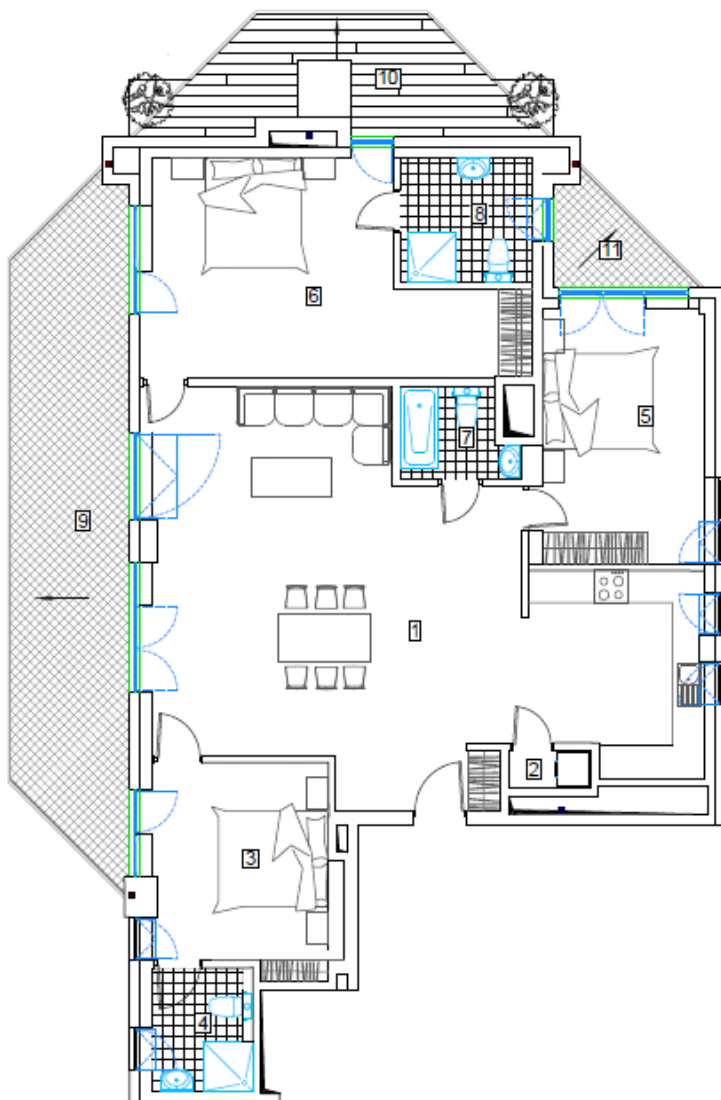

TAL RESIDENCE
LUXURY APARTMENTS

АПАРТАМЕНТ №31

*Апартамент, в котором мы предлагаем Вам поселиться, расположен в проекте **Tal Residence** на 5 этаже. На плане этажа он отмечен цифрой **31**.*

Ниже Вы можете ознакомиться с инвентаризационным планом Вашего апартаменты, предлагаем вариантом планировки и спецификацией помещений.

Расположение апартаменты на плане этажа

TAL RESIDENCE
LUXURY APARTMENTS

АПАРТАМЕНТ №31

Жилая площадь – **133,0 м²**,
площадь балкона/террасы – **41,0 м²**.
Общая площадь – **174,0 м²**.

Инвентаризационный план

TAL RESIDENCE
LUXURY APARTMENTS

АПАРТАМЕНТ №31

Количество спален		3	
1	Гостиная/Кухня	47,0	м2
2	Прачечная	1,5	м2
3	Спальня 1	1,6	м2
4	Душевая /wc	9,0	м2
5	Спальня 2	17,4	м2
6	Спальня 3	35,7	м2
7	Ванная комната	5,2	м2
8	Душевая /wc	5,1	м2
9	Терраса	26,7	м2
10	Терраса	10,4	м2
11	Терраса	3,9	м2

*Предлагаемый вариант планировки
апартаментов и спецификация помещений*

TAL RESIDENCE
LUXURY APARTMENTS

АПАРТАМЕНТ №31

Количество спален		4	
1	Прихожая	4,8	м2
2	Гостиная/Кухня	45,0	м2
3	Ванная комната	2,55	м2
4	Спальня 1	11,5	м2
5	Спальня 2	14,5	м2
6	Ванная комната	5,2	м2
7	Спальня 3	18,5	м2
8	Спальня 4	16,65	м2
9	Ванная комната	4,00	м2
10	Терраса	26,7	м2
11	Терраса	10,4	м2
12	Терраса	3,9	м2