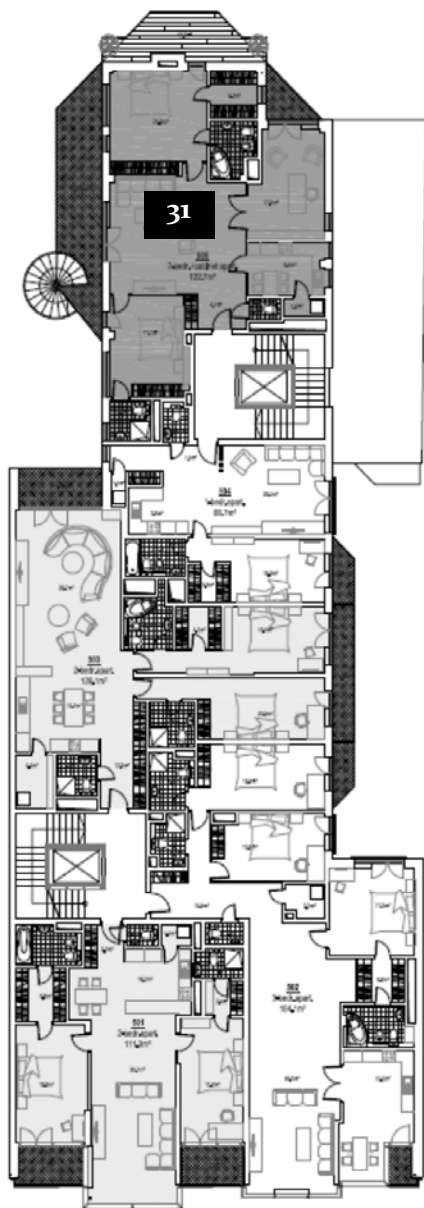

Главный фасад здания

TAL RESIDENCE
LUXURY APARTMENTS

*Все 34 апартаментов 8-ми
этажного жилого дома имеют
продуманную планировку,
просторные балконы, крышные
террасы или личную
территорию.*

Торжественный вход

Интерьер главного холла

TAL

Интерьер главного холла

TAL RESIDENCE
LUXURY APARTMENTS

*В дизайнерских холлах
предусмотрено место для
консьержа и место для приема
гостей. Дом оснащен двумя
дизайнерскими бесшумными
скоростными панорамными
лифтами.*

TAL RESIDENCE
LUXURY APARTMENTS

АПАРТАМЕНТ №31

*Апартамент, в котором мы предлагаем Вам поселиться, расположен в проекте **Tal Residence** на 5 этаже. На плане этажа он отмечен цифрой **31**.*

Ниже Вы можете ознакомиться с инвентаризационным планом Вашего апартаменты, предлагаем вариантом планировки и спецификацией помещений.

Расположение апартаменты на плане этажа

TAL RESIDENCE
LUXURY APARTMENTS

АПАРТАМЕНТ №31

Жилая площадь – **133,0 м²**,
площадь балкона/террасы – **41,0 м²**.
Общая площадь – **174,0 м²**.

Инвентаризационный план