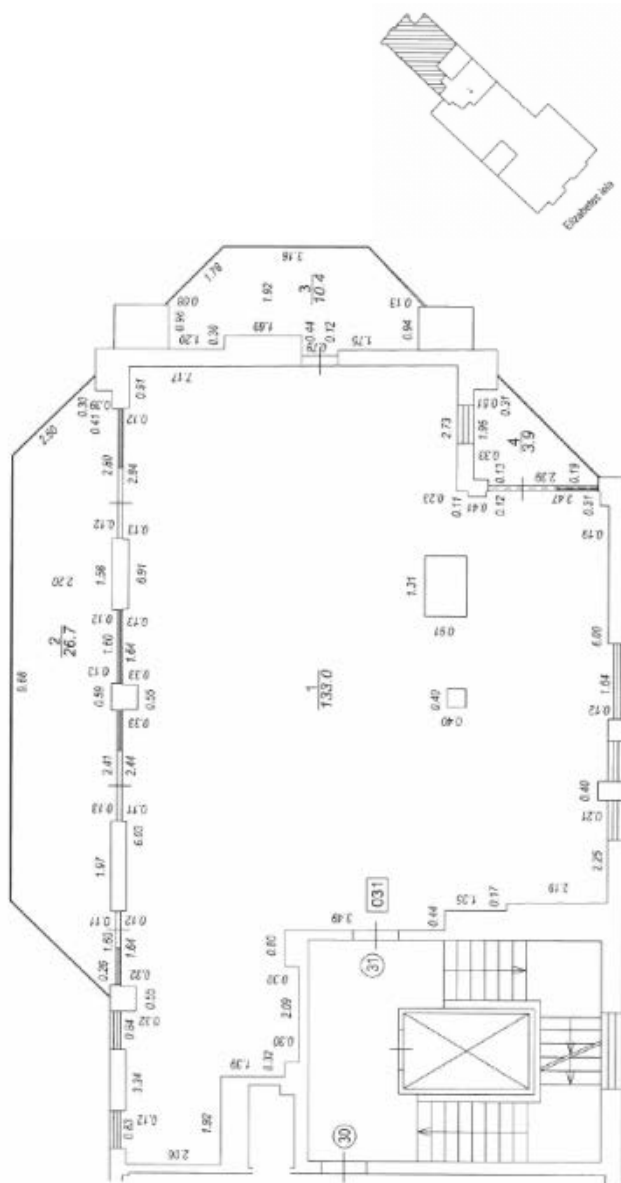

TAL RESIDENCE
LUXURY APARTMENTS

АПАРТАМЕНТ №31

*Апартамент, в котором мы предлагаем Вам поселиться, расположен в проекте **Tal Residence** на 5 этаже. На плане этажа он отмечен цифрой **31**.*

Ниже Вы можете ознакомиться с инвентаризационным планом Вашего апартаменты, предлагаем вариантом планировки и спецификацией помещений.

Расположение апартаменты на плане этажа

TAL RESIDENCE
LUXURY APARTMENTS

АПАРТАМЕНТ №31

Жилая площадь – **133,0 м²**,
площадь балкона/террасы – **41,0 м²**.
Общая площадь – **174,0 м²**.

Инвентаризационный план