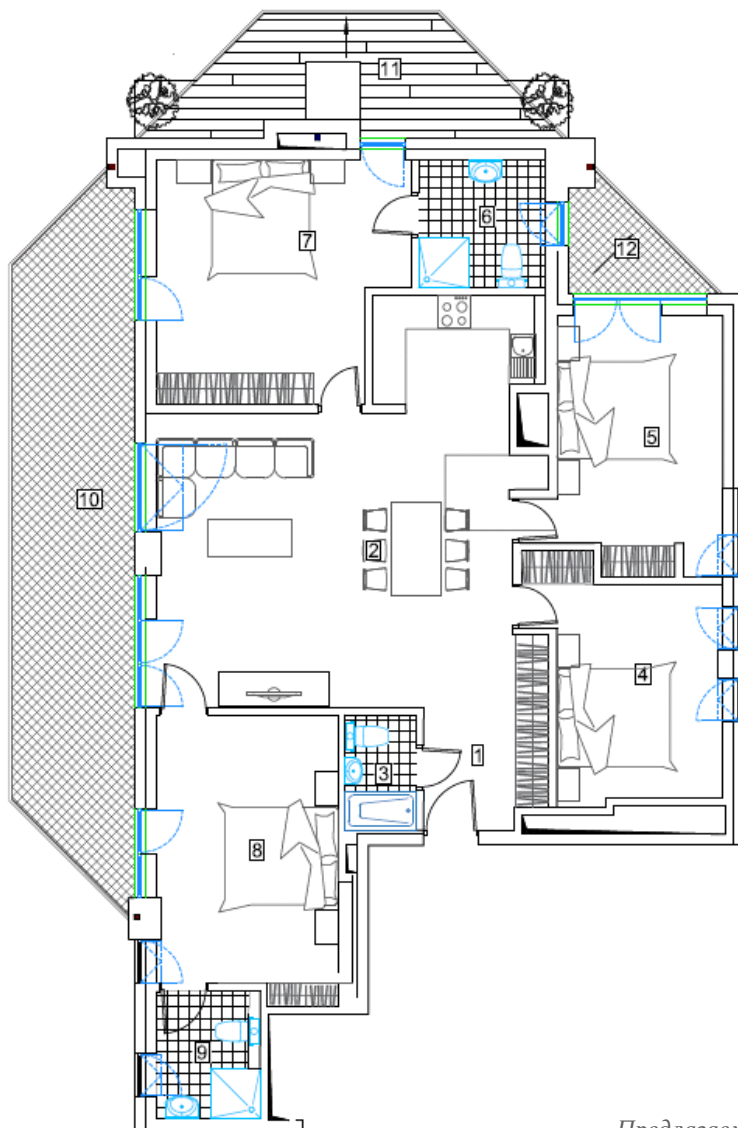

TAL RESIDENCE
LUXURY APARTMENTS

АПАРТАМЕНТ №31

*Апартамент, в котором мы предлагаем Вам поселиться, расположен в проекте **Tal Residence** на 5 этаже. На плане этажа он отмечен цифрой **31**.*

Ниже Вы можете ознакомиться с инвентаризационным планом Вашего апартаменты, предлагаем вариантом планировки и спецификацией помещений.

Расположение апартаменты на плане этажа

TAL RESIDENCE
LUXURY APARTMENTS

АПАРТАМЕНТ №31

Жилая площадь – **133,0 м²**,
площадь балкона/террасы – **41,0 м²**.
Общая площадь – **174,0 м²**.

Инвентаризационный план

TAL RESIDENCE
LUXURY APARTMENTS

АПАРТАМЕНТ №31

Количество спален		3	
1	Гостиная/Кухня	47,0	м2
2	Прачечная	1,5	м2
3	Спальня 1	1,6	м2
4	Душевая /wc	9,0	м2
5	Спальня 2	17,4	м2
6	Спальня 3	35,7	м2
7	Ванная комната	5,2	м2
8	Душевая /wc	5,1	м2
9	Терраса	26,7	м2
10	Терраса	10,4	м2
11	Терраса	3,9	м2

*Предлагаемый вариант планировки
апартаментов и спецификация помещений*

TAL RESIDENCE
LUXURY APARTMENTS

АПАРТАМЕНТ №31

Количество спален		4	
1	Прихожая	4,8	м2
2	Гостиная/Кухня	45,0	м2
3	Ванная комната	2,55	м2
4	Спальня 1	11,5	м2
5	Спальня 2	14,5	м2
6	Ванная комната	5,2	м2
7	Спальня 3	18,5	м2
8	Спальня 4	16,65	м2
9	Ванная комната	4,00	м2
10	Терраса	26,7	м2
11	Терраса	10,4	м2
12	Терраса	3,9	м2